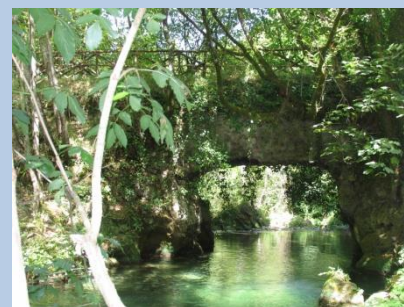

Difficoltà E Lunghezza 15,5 Km. Dislivello 850 mt.

**Domenica 13 Aprile 2025** (mattina)

Laghetto di San Benedetto – Antica mola di Jenne

Difficoltà T Lunghezza 13 Km. Dislivello 180 mt.

**Domenica 13 Aprile** (pomeriggio)